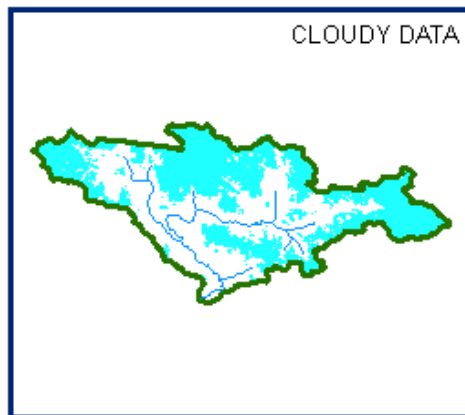

17 JUNE 2013