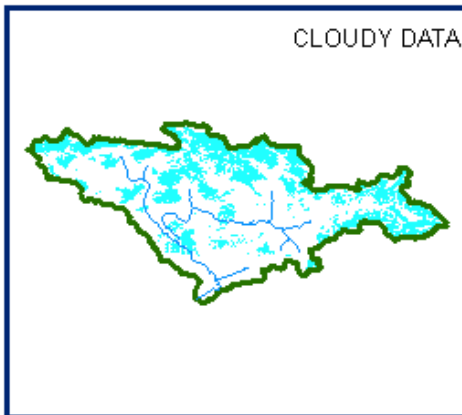

12 JUNE 2013